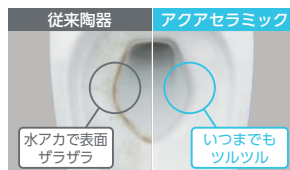

※2020秋のショールームフェアと連動して開催しています。詳しくは弊社ショールームにお問い合わせください。

2020年11月
発売

SATIS GTYPE

便器セット **¥327,000**(税別)～

空間発想ならではの、磨きあげた機能。

新品のときめき、
いつまでも

アクアセラミック

4種の汚れ(汚物・水アカ・傷・細菌)を防ぎ、新品の輝きが続きます。

お掃除ラクラク、
毎日にゆとり。

お掃除リフトアップ

真上にしっかり上がり、
すき間のお掃除もらくらく。

■カラーバリエーション

<標準色>

ピュアホワイト(BW1)

オフホワイト(BN8)

ノーブルブラック(BKG)

ノーブルトープ(TPG)

ノーブルグレイ(GYG)

こだわりの、
安心と心地良さ。

鉢内除菌

ノズル除菌

プラズマクラスターイオンが鉢内を除菌。
ノズル使用後は銀イオン水で除菌します。

プラズマクラスターイオンが鉢内を除菌。
ノズル使用後は銀イオン水で除菌します。

うれしい配慮、
ひとときを豊かに。