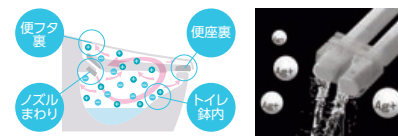

ノーブルトープ(TPG)

ノーブルグレイ(GYG)

こだわりの、
安心と心地良さ。

鉢内除菌

ノズル除菌

プラズマクラスターイオンが鉢内を除菌。
ノズル使用後は銀イオン水で除菌します。

プラズマクラスターイオンが鉢内を除菌。
ノズル使用後は銀イオン水で除菌します。

うれしい配慮、
ひとときを豊かに。

ワイドスクエア便座

座面積を10%広げ、太ももの圧迫感を軽減し、
ゆったりとした座り心地の便座です。

<ノーブルレーベル> ※¥70,000UP

フロートトイレ

2019年11月
発売

便器セット **¥398,000**(税別)～

すっきりを極め、トイレを機能的で美しく。

空間すっきり、
お掃除ラクラク。